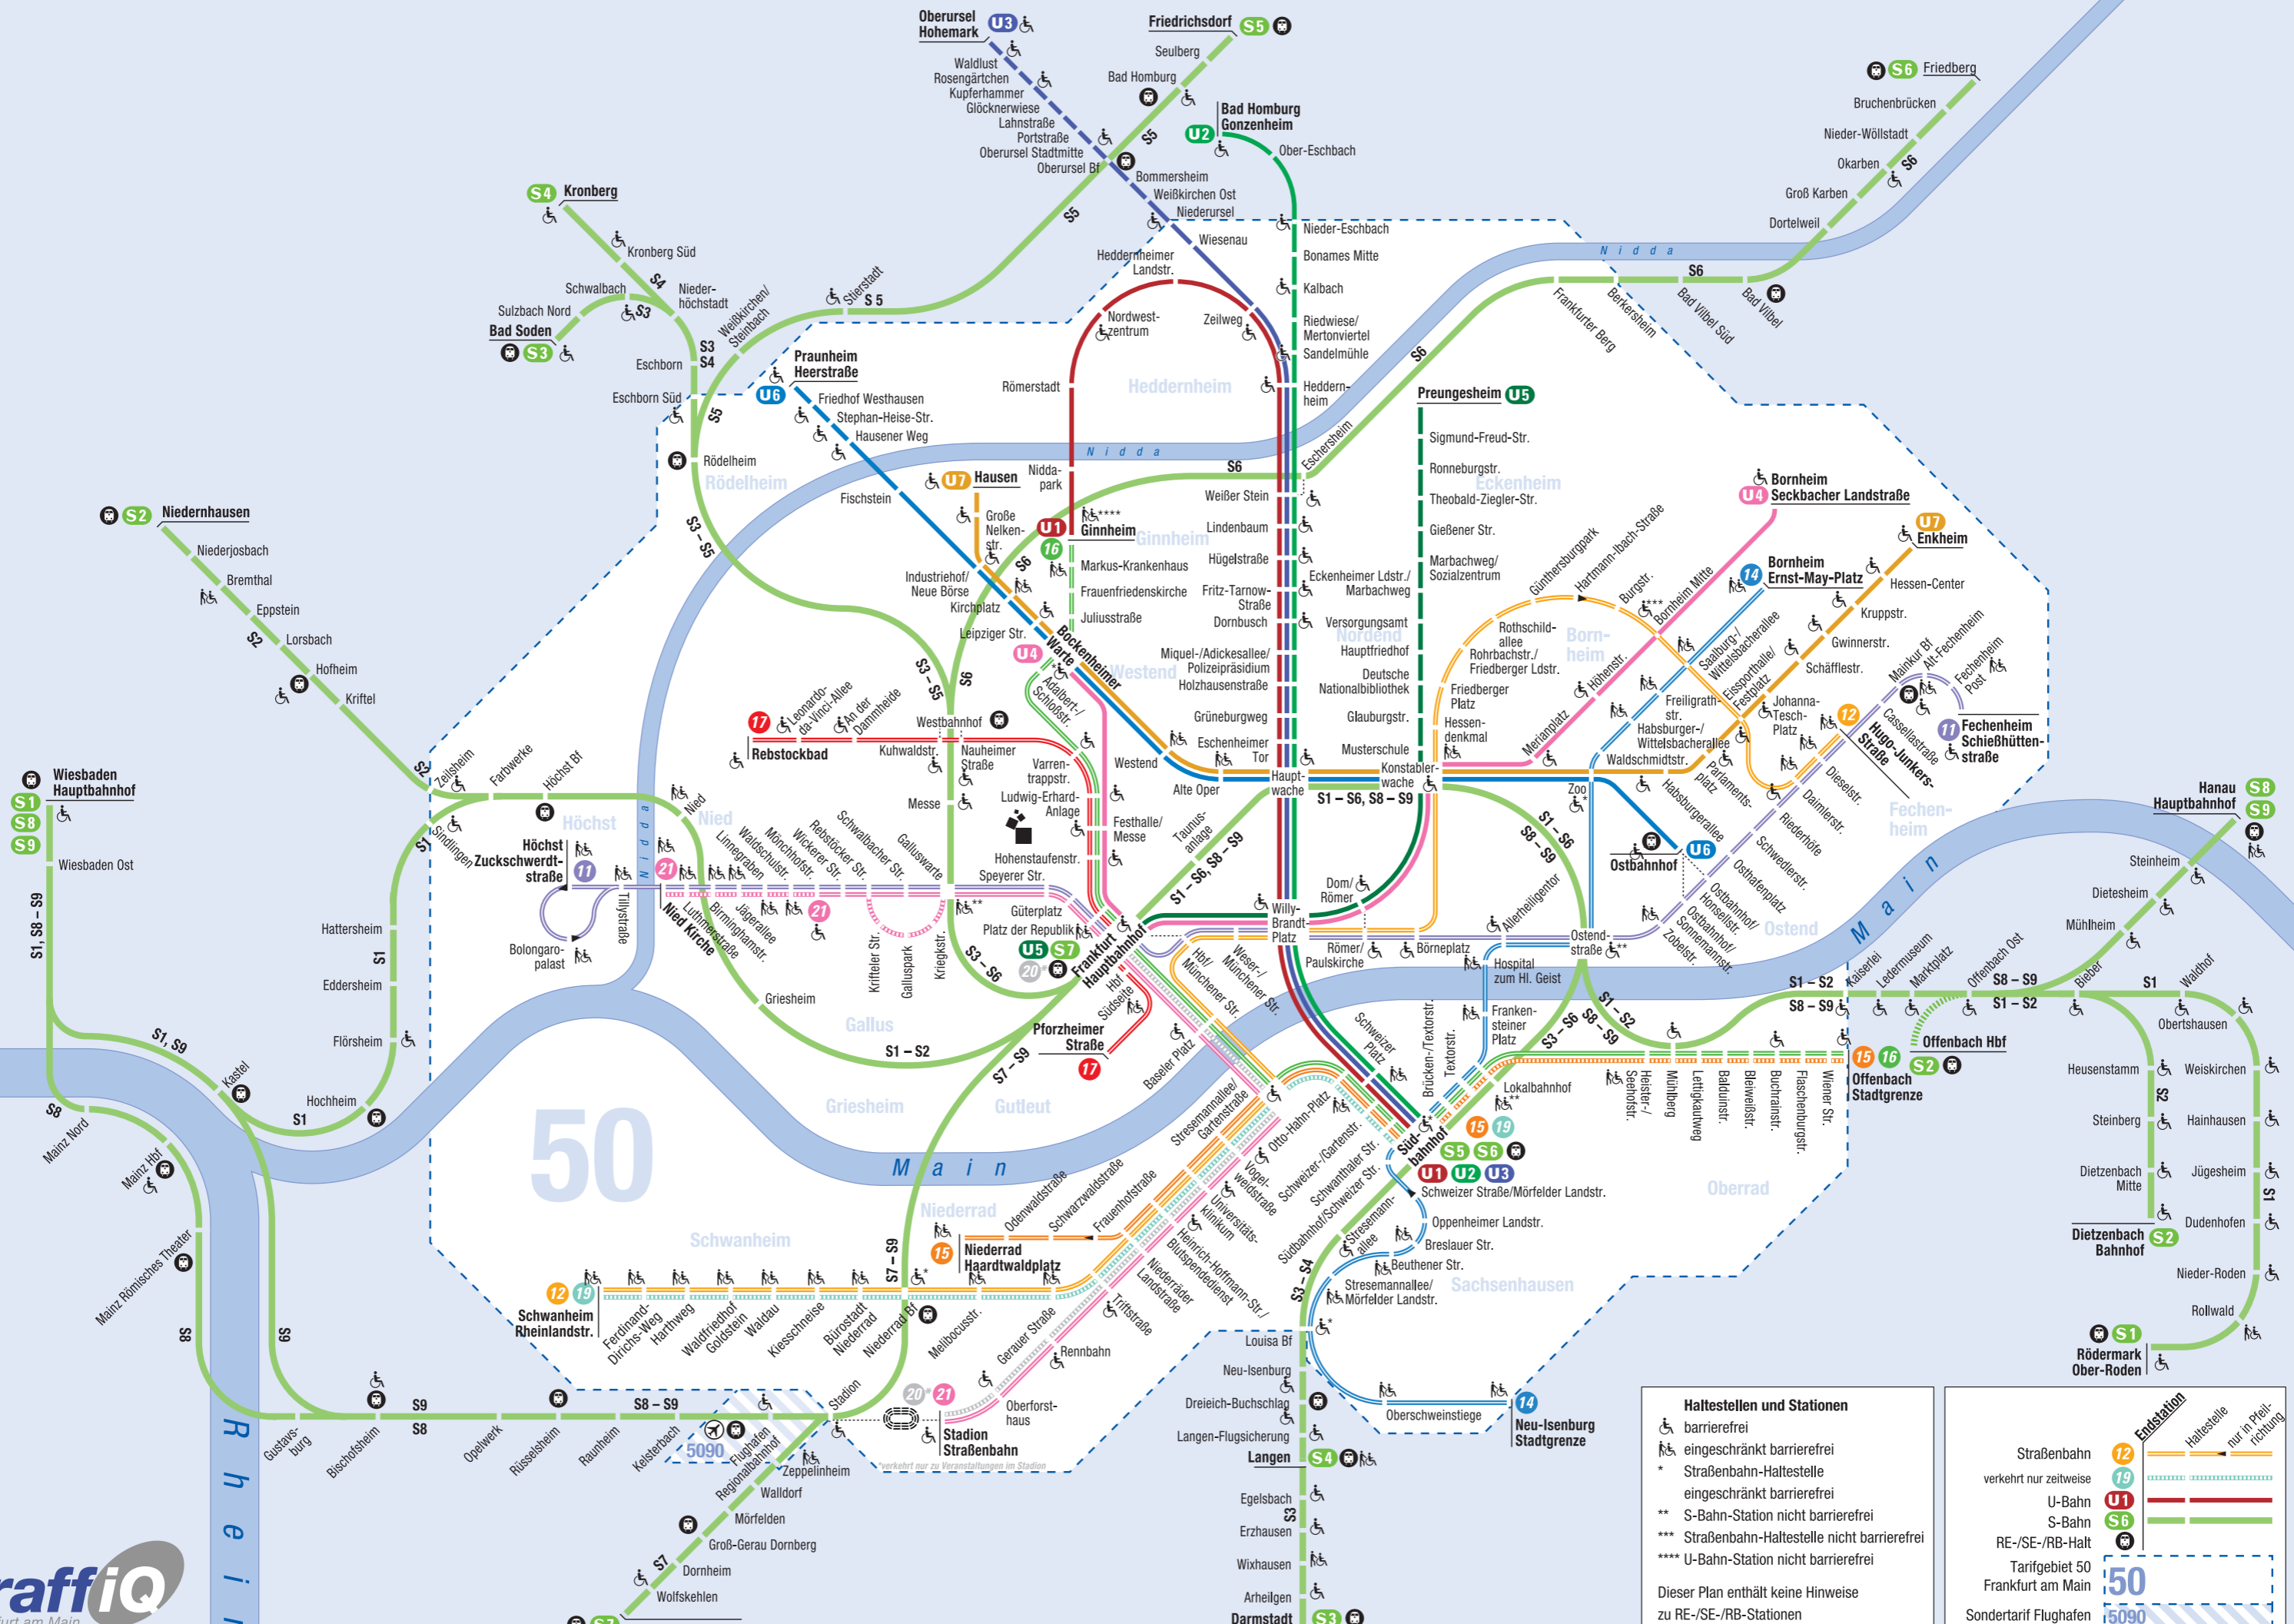

Linienetzplan Frankfurt am Main

Stand: Dezember 2007
©traffiQ Frankfurt am Main

- Haltestellen und Stationen**
- barrierefrei
 - eingeschränkt barrierefrei
 - * Straßenbahn-Haltestelle
 - eingeschränkt barrierefrei
 - ** S-Bahn-Station nicht barrierefrei
 - *** Straßenbahn-Haltestelle nicht barrierefrei
 - **** U-Bahn-Station nicht barrierefrei
- Dieser Plan enthält keine Hinweise zu RE-/SE-/RB-Stationen

Endstation

- Haltestelle
- nur in Pfeil-Richtung

Straßenbahn **12**
verkehrt nur zeitweise **19**

U-Bahn **U1**
S-Bahn **S6**

RE-/SE-/RB-Halt

Tarifgebiet 50 **50**
Frankfurt am Main

Sondertarif Flughafen **5090**