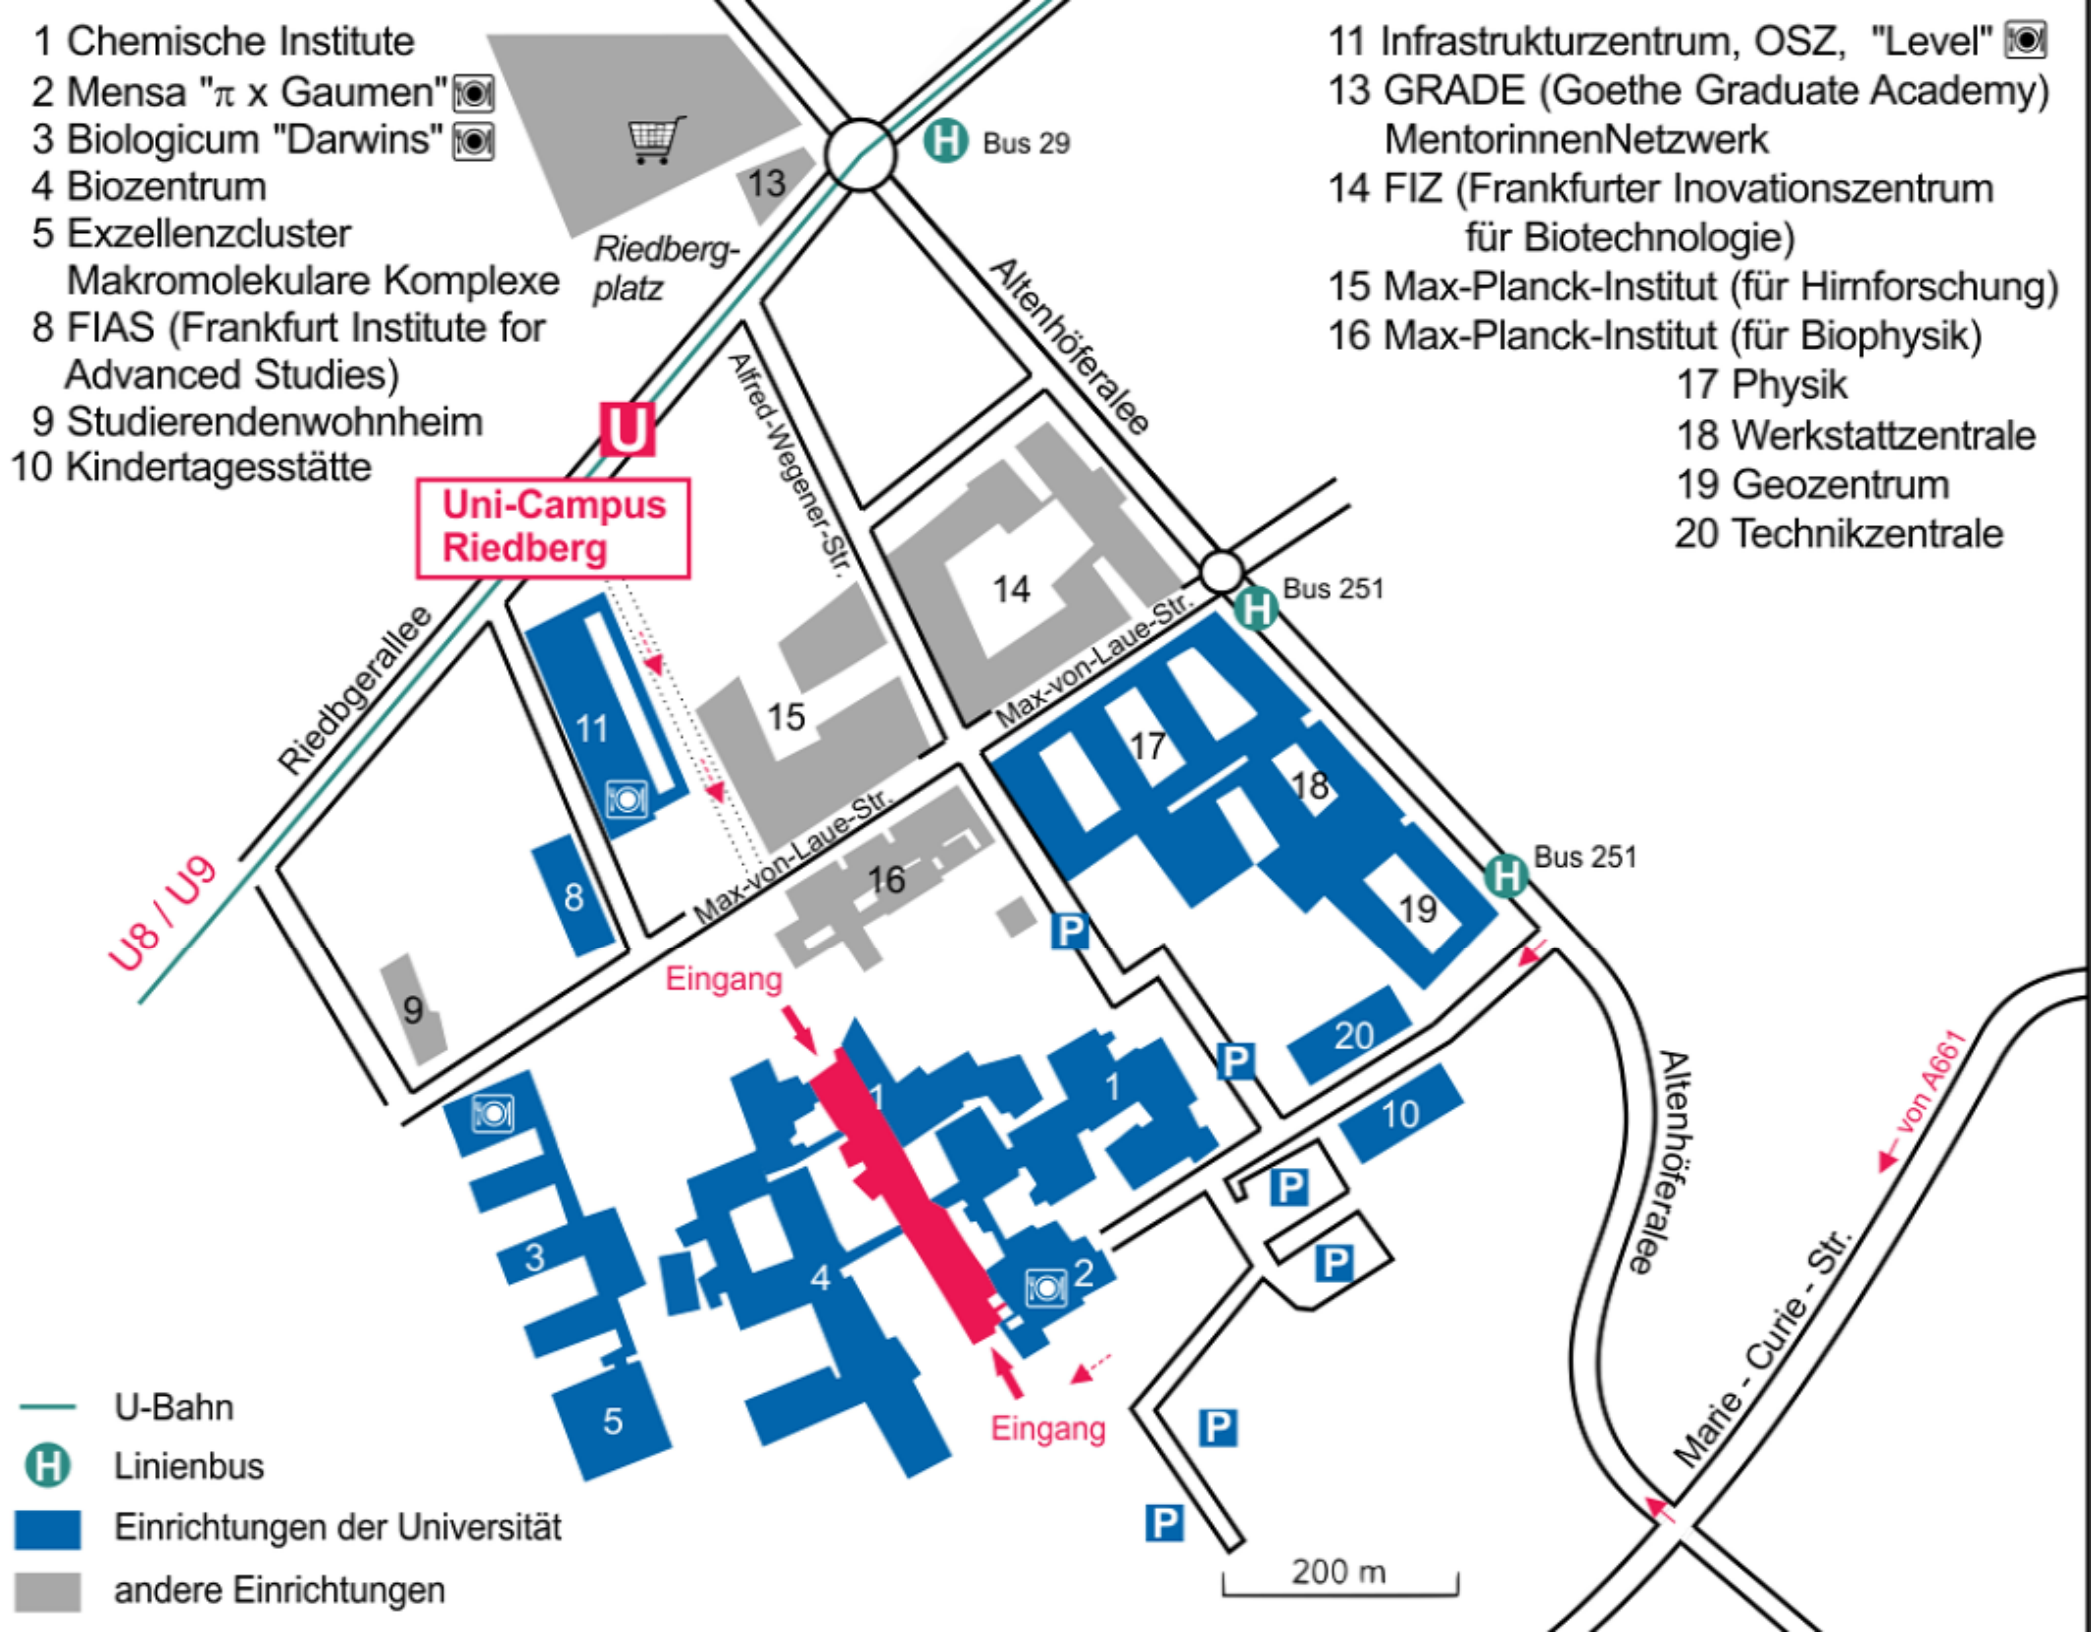

- 1 Chemische Institute
- 2 Mensa "π x Gaumen" 
- 3 Biologicum "Darwins" 
- 4 Biozentrum
- 5 Exzellenzcluster
Makromolekulare Komplexe
- 8 FIAS (Frankfurt Institute for
Advanced Studies)
- 9 Studierendenwohnheim
- 10 Kindertagesstätte

- 11 Infrastrukturzentrum, OSZ, "Level" 
- 13 GRADE (Goethe Graduate Academy)
MentorinnenNetzwerk
- 14 FIZ (Frankfurter Innovationszentrum
für Biotechnologie)
- 15 Max-Planck-Institut (für Hirnforschung)
- 16 Max-Planck-Institut (für Biophysik)
- 17 Physik
- 18 Werkstattzentrale
- 19 Geozentrum
- 20 Technikzentrale

**Uni-Campus
Riedberg**

-  U-Bahn
-  Linienbus
-  Einrichtungen der Universität
-  andere Einrichtungen

200 m