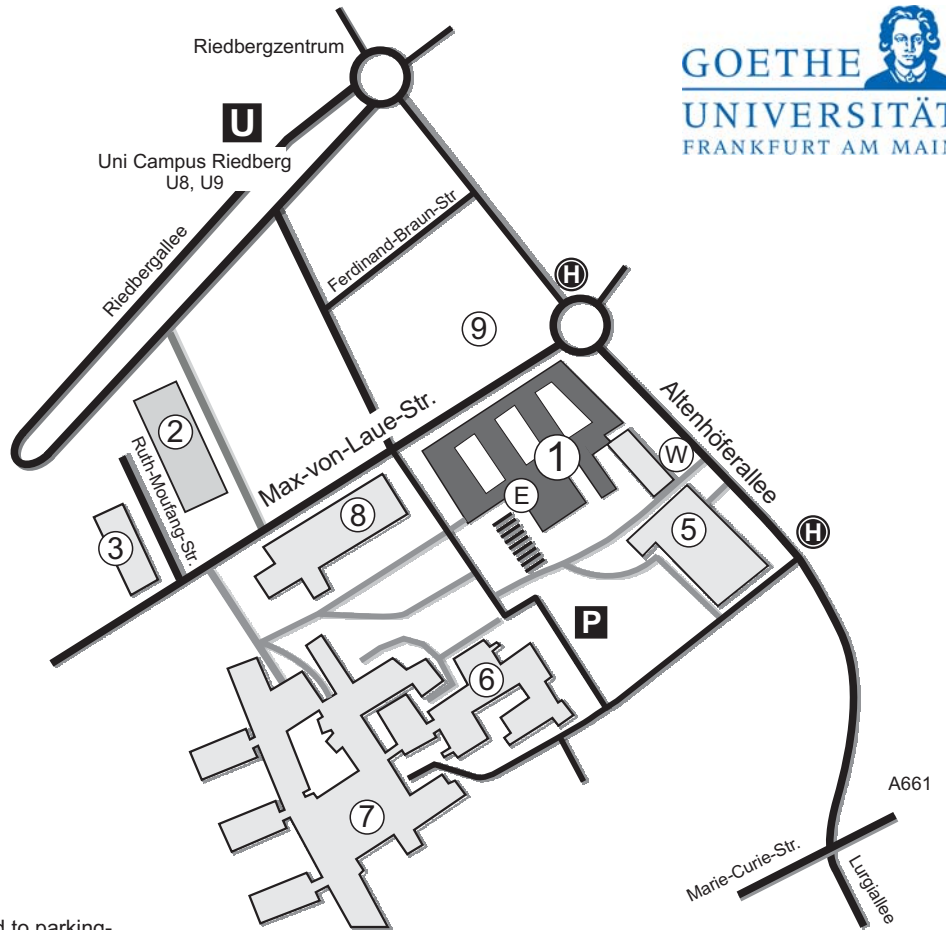

Telefon Pforte: (069) 798 47777

- 1 Physik
- 2 Otto-Stern-Zentrum
- 3 FIAS
- 4 Werkstattzentrale
- 5 Geowissenschaften
- 6 Chemie
- 7 Biozentrum
- 8 MPI für Biophysik
- 9 FIZ
- E Physik -Eingang / Entry
- W Physik -Einfahrt Wirtschaftshof

Zufahrt zum Parkplatz erfolgt über Ferdinand-Braun-Strasse | approach road to parking-  
 über Ferdinand-Braun-Strasse | Ferdinand-Braun-Strasse

**Physik - Campus Riedberg**

- von Frankfurt "Hauptwache":  
 U-Bahn: U8 (Richtung „Riedberg“),  
 Haltestelle „Uni Campus Riedberg“

- über A661 Abfahrt "Heddernheim"

oder

- ab Miquelallee A66 über  
 Rosa-Luxemburg-Strasse  
 in Richtung Nordweststadt  
 Abfahrt "Mertonviertel"

**Physik - Campus Riedberg**

From Frankfurt "Hauptwache":  
 U-Bahn U 8 (direction „Riedberg“  
 exit „Uni Campus Riedberg“

- A661 Exit "Heddernheim"  
 or  
 - Continue Miquelallee A66  
 via Rosa-Luxemburg-Strasse,  
 exit "Merton Viertel"