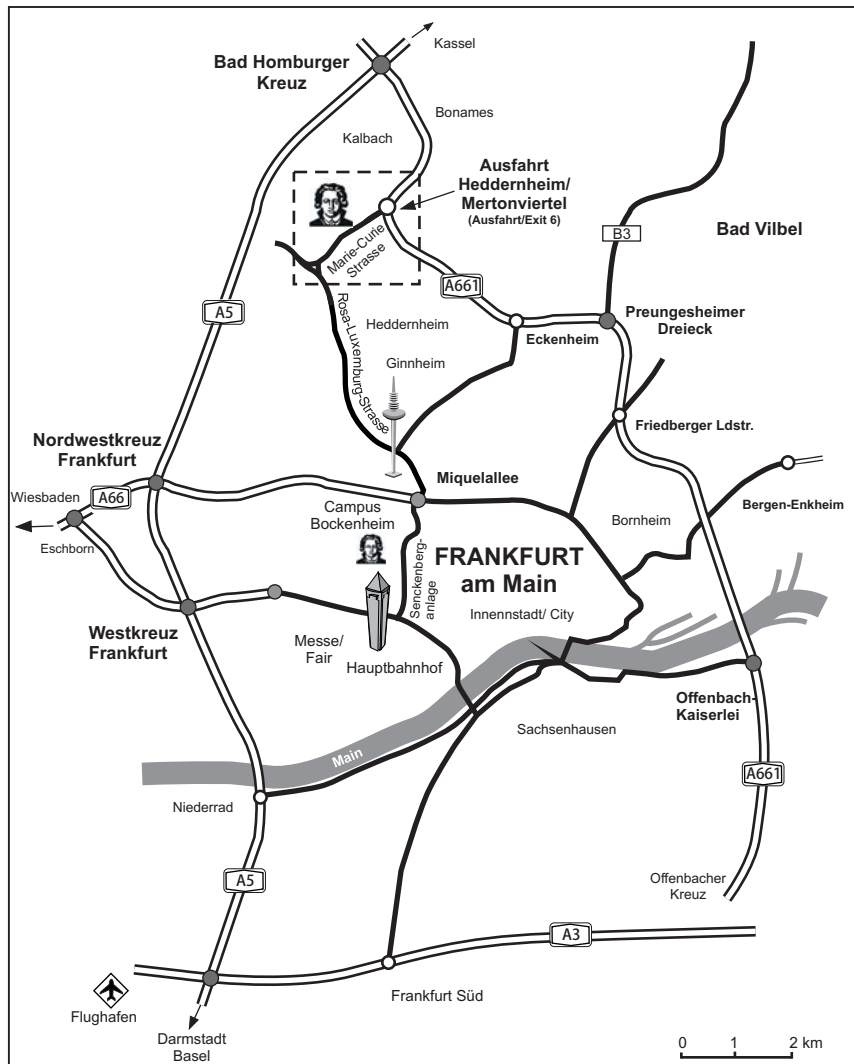

Telefon Pforte: (069) 798 47777

- 1 Physik
- 2 Otto-Stern-Zentrum
- 3 FIAS
- 4 Werkstattzentrale
- 5 Geowissenschaften
- 6 Chemie
- 7 Biozentrum
- 8 MPI für Biophysik
- 9 FIZ
- E Physik -Eingang / Entry
- W Physik -Einfahrt Wirtschaftshof

Zufahrt zum Parkplatz erfolgt über Ferdinand-Braun-Strasse | approach road to parking-  
 über Ferdinand-Braun-Strasse | Ferdinand-Braun-Strasse

**Physik - Campus Riedberg**

- von Frankfurt "Hauptwache":  
 U-Bahn: U8 (Richtung „Riedberg“),  
 Haltestelle „Uni Campus Riedberg“

- über A661 Abfahrt "Heddernheim"

oder

- ab Miquelallee A66 über  
 Rosa-Luxemburg-Strasse  
 in Richtung Nordweststadt  
 Abfahrt "Mertonviertel"

**Physik - Campus Riedberg**

From Frankfurt "Hauptwache":  
 U-Bahn U 8 (direction „Riedberg“  
 exit „Uni Campus Riedberg“

- A661 Exit "Heddernheim"  
 or  
 - Continue Miquelallee A66  
 via Rosa-Luxemburg-Strasse,  
 exit "Merton Viertel"