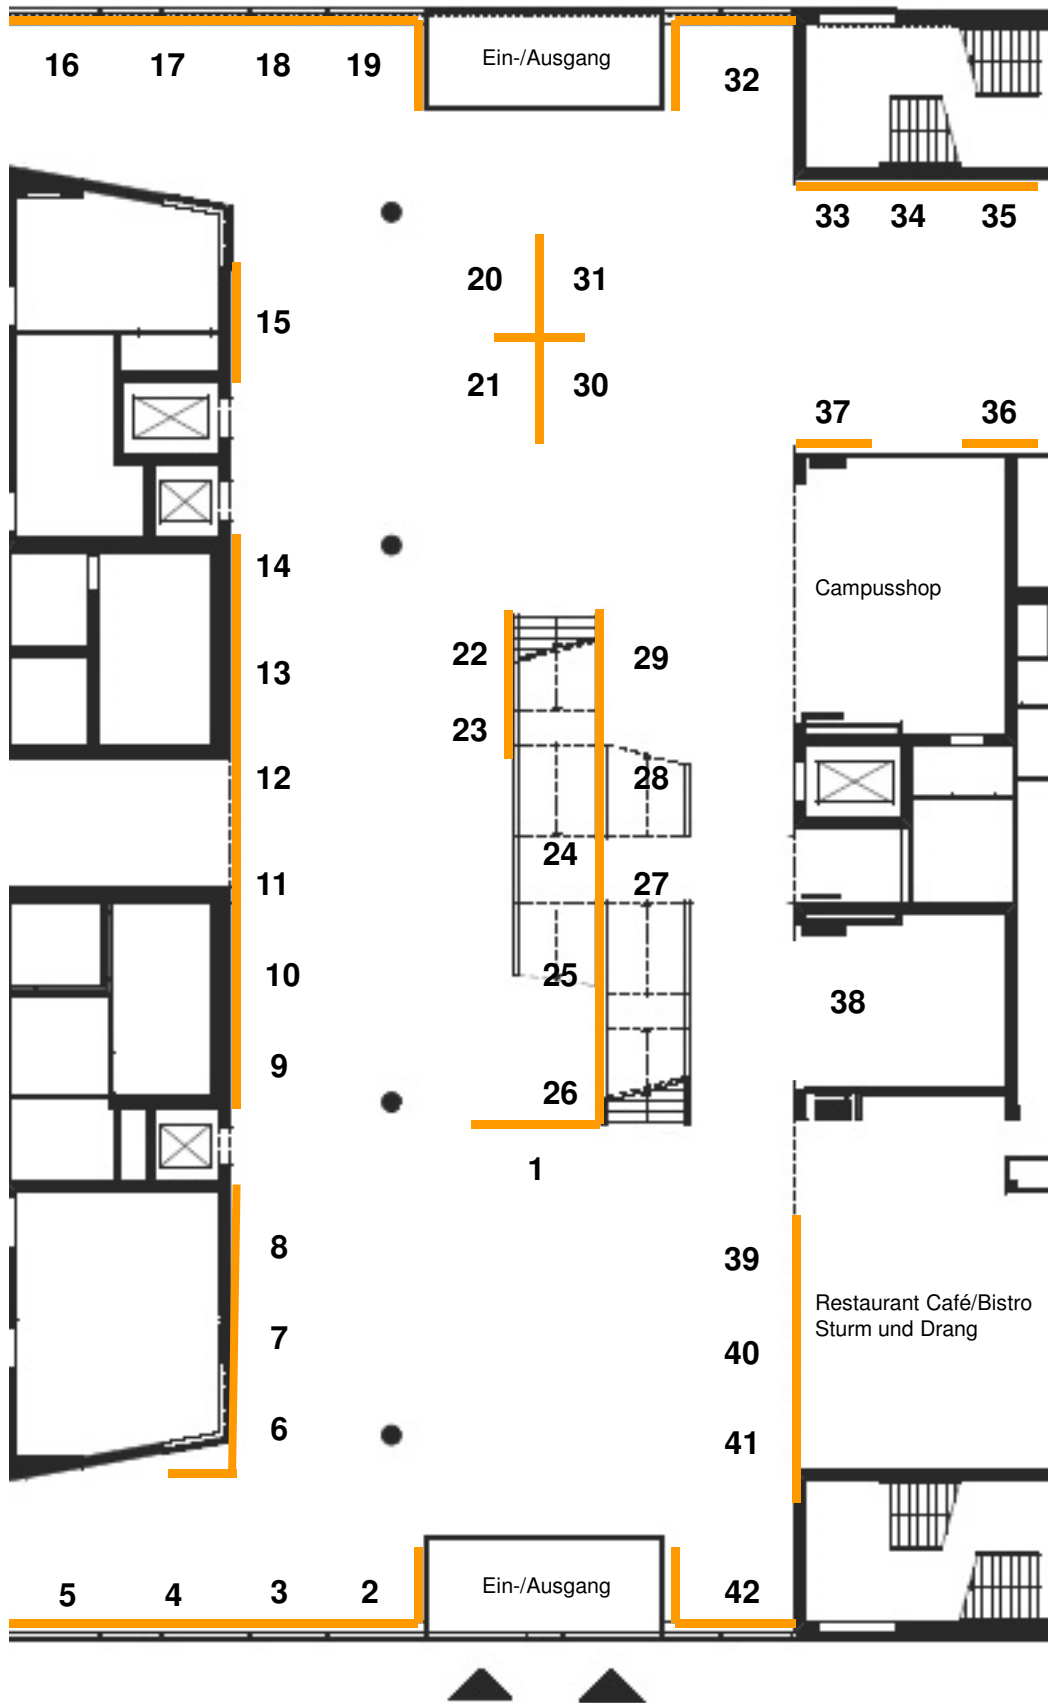

Campus Westend - Hörsaalzentrum EG Foyer

Adresse: Lübecker Straße / Siolistraße, 60323 Frankfurt am Main

CAMPUSERVICE
Die Servicegesellschaft der
Goethe-Universität Frankfurt

Tel.: 069 / 71 58 57-0
Fax: 069 / 71 58 57-10
eMail: info@uni-frankfurt.campuservice.de
Web: www.uni-frankfurt.campuservice.de