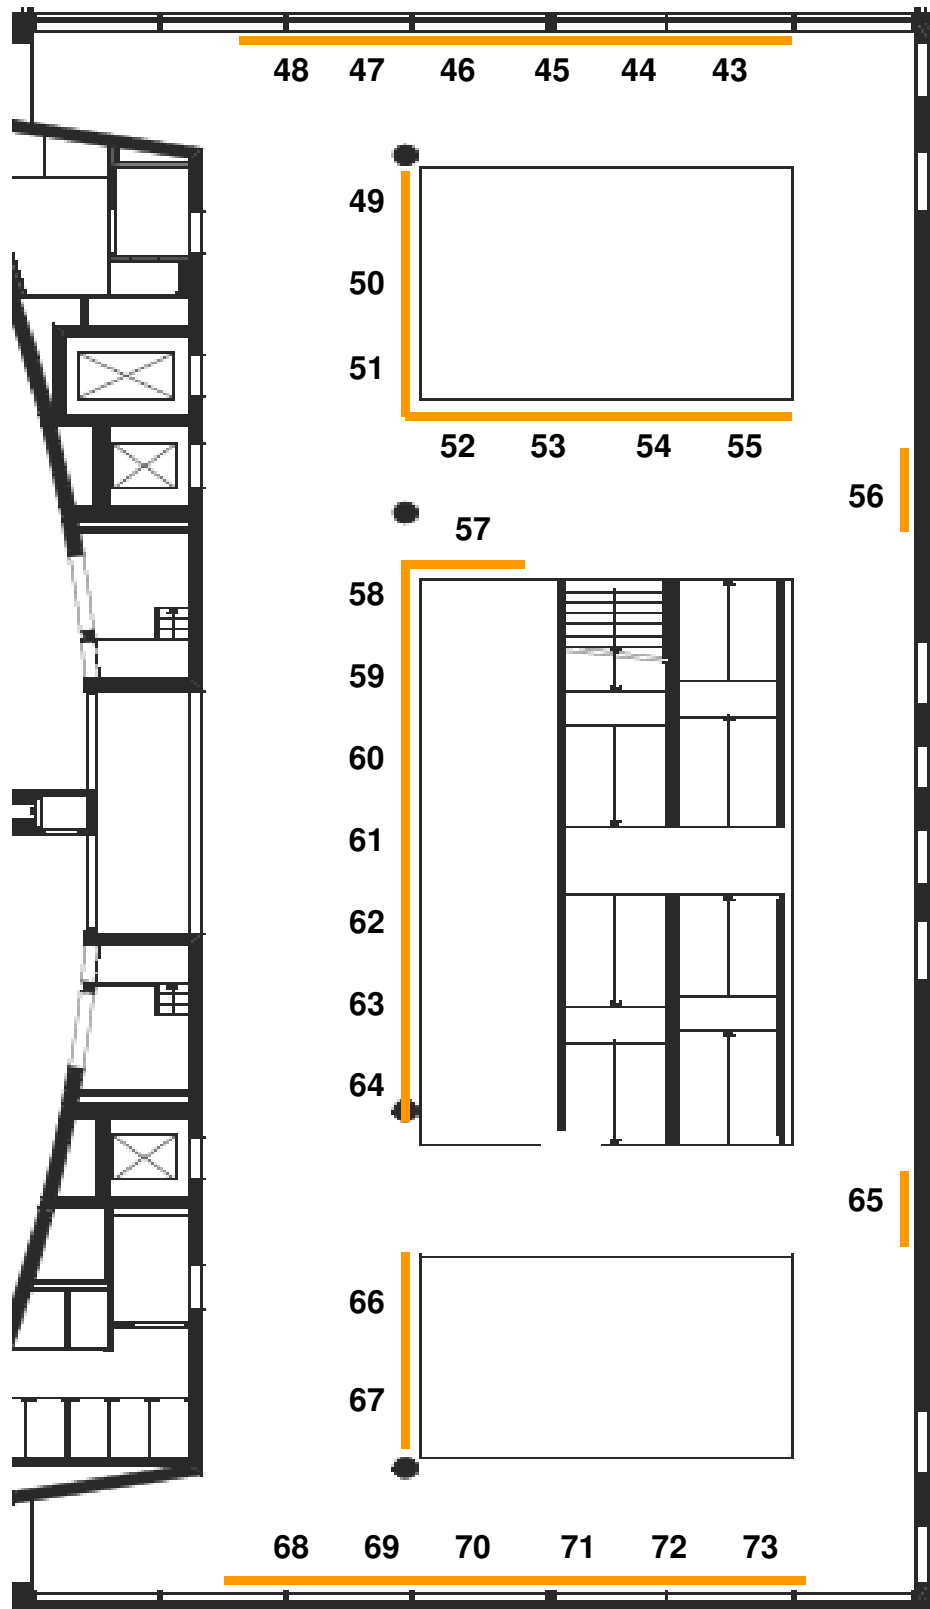

Campus Westend - Hörsaalzentrum Etage E1

Adresse: Lübecker Straße / Siolistraße, 60323 Frankfurt am Main

CAMPUSERVICE
Die Servicegesellschaft der
Goethe-Universität Frankfurt

Tel.: 069 / 71 58 57-0
Fax: 069 / 71 58 57-10
eMail: info@uni-frankfurt.campuservice.de
Web: www.uni-frankfurt.campuservice.de