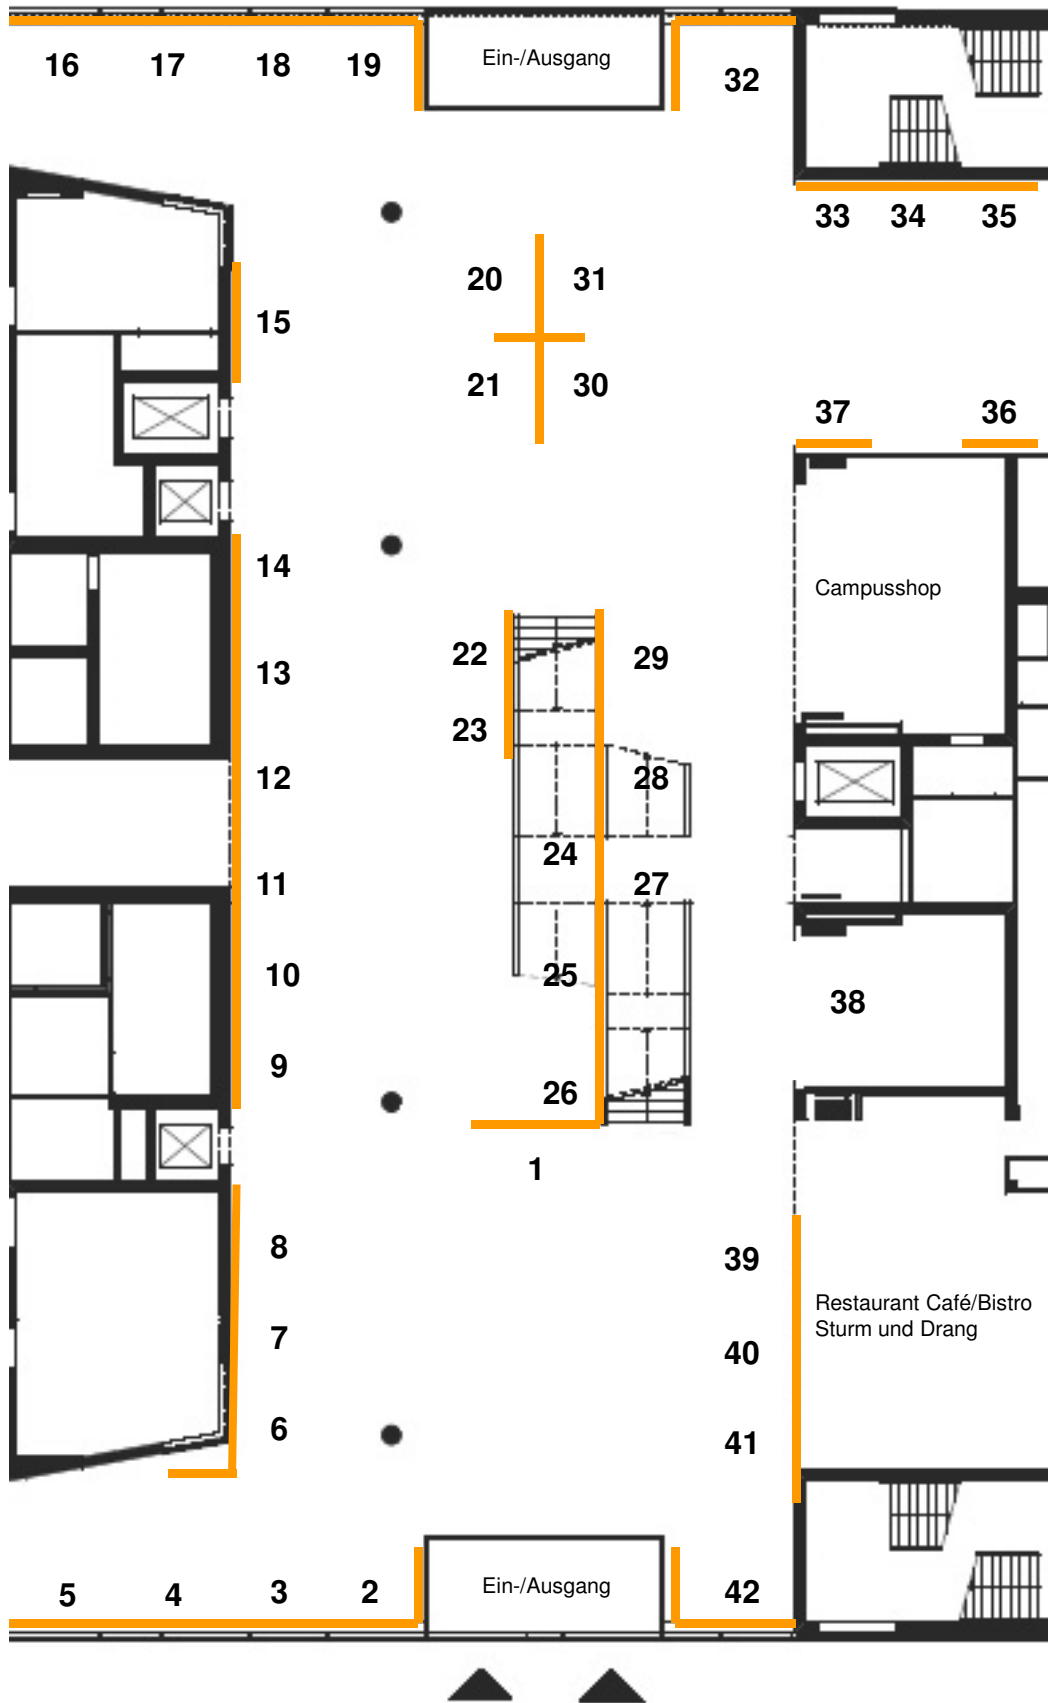

Campus Westend - Hörsaalzentrum EG Foyer

Adresse: Lübecker Straße / Siolistraße, 60323 Frankfurt am Main

CAMPUSSERVICE
Die Servicegesellschaft der
Goethe-Universität Frankfurt

Tel.: 069 / 71 58 57-0
Fax: 069 / 71 58 57-10
eMail: info@uni-frankfurt.campuservice.de
Web: www.uni-frankfurt.campuservice.de