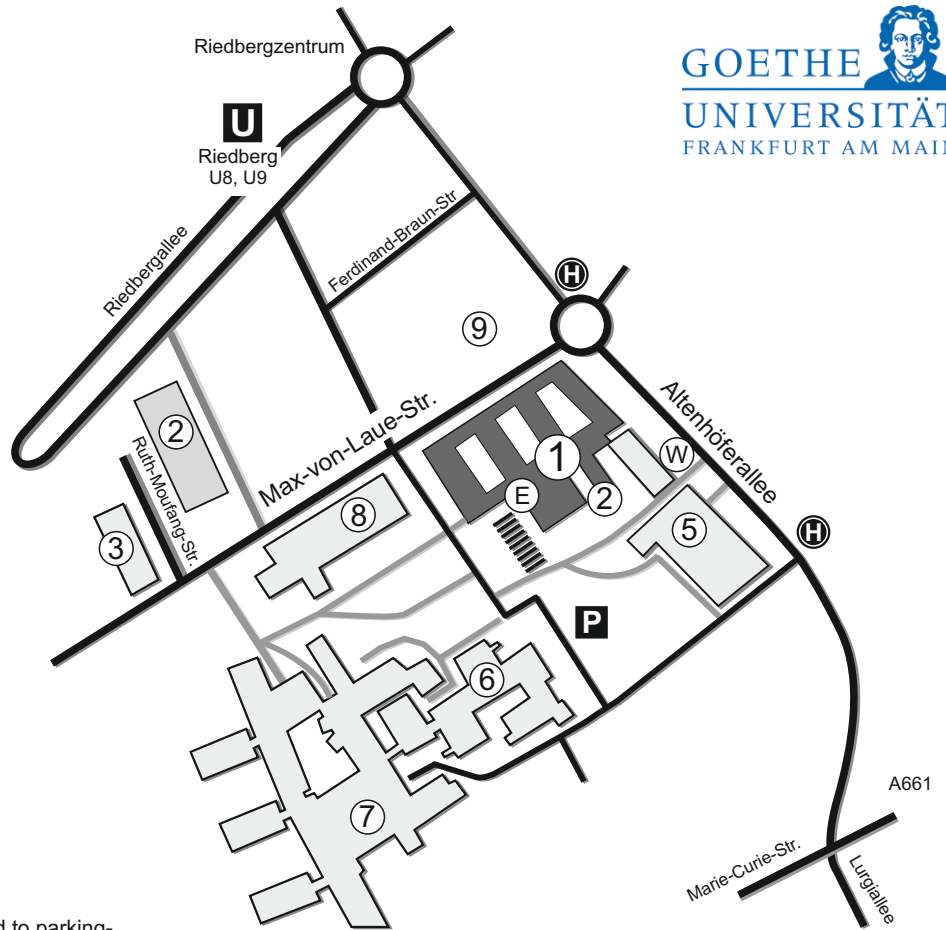

Telefon Pforte: (069) 798 47777

- 1 Physik
- 2 Otto-Stern-Zentrum
- 3 FIAS
- 4 Werkstattzentrale
- 5 Geowissenschaften
- 6 Chemie
- 7 Biozentrum
- 8 MPI für Biophysik
- 9 FIZ
- E Physik -Eingang / Entry
- W Physik -Einfahrt Wirtschaftshof

Zufahrt zum Parkplatz erfolgt über Ferdinand-Braun-Strasse | approach road to parking-  
 über Ferdinand-Braun-Strasse | Ferdinand-Braun-Strasse

**Physik - Campus Riedberg**

- von Frankfurt "Hauptwache":  
 U-Bahn: U8 (Richtung „Riedberg“),  
 Haltestelle „Riedberg“

- über A661 Abfahrt "Heddernheim"

oder

- ab Miquelallee A66 über  
 Rosa-Luxemburg-Strasse  
 in Richtung Nordweststadt  
 Abfahrt "Mertonviertel"

**Physik - Campus Riedberg**

From Frankfurt "Hauptwache":  
 U-Bahn U 8 (direction „Riedberg“  
 exit „Riedberg“

- A661 Exit "Heddernheim"  
 or  
 - Continue Miquelallee A66  
 via Rosa-Luxemburg-Strasse,  
 exit "Merton Viertel"