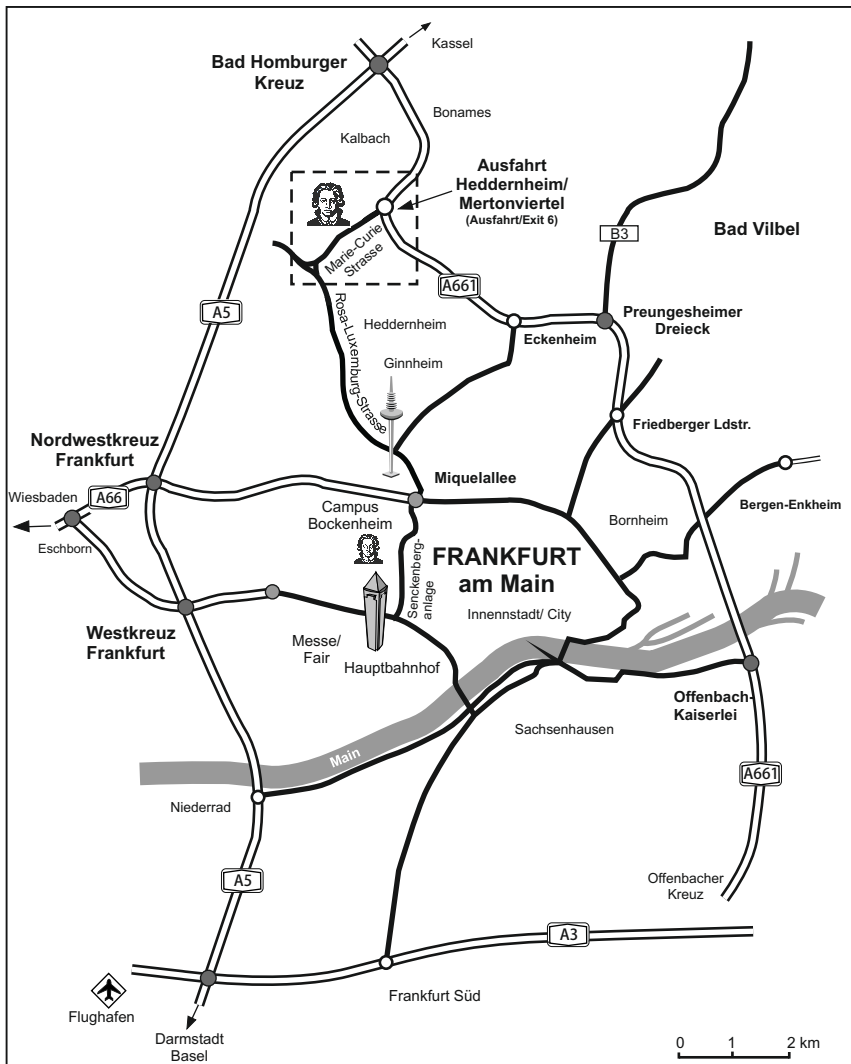

Telefon Pforte: (069) 798 47777

- 1 Physik
- 2 Otto-Stern-Zentrum
- 3 FIAS
- 4 Werkstattzentrale
- 5 Geowissenschaften
- 6 Chemie
- 7 Biozentrum
- 8 MPI für Biophysik
- 9 FIZ
- E Physik -Eingang / Entry
- W Physik -Einfahrt Wirtschaftshof

Zufahrt zum Parkplatz erfolgt über Ferdinand-Braun-Strasse | approach road to parking-  
 über Ferdinand-Braun-Strasse | Ferdinand-Braun-Strasse

**Physik - Campus Riedberg**

- von Frankfurt "Hauptwache":  
 U-Bahn: U8 (Richtung „Riedberg“),  
 Haltestelle „Riedberg“

- über A661 Abfahrt "Heddernheim"

oder

- ab Miquelallee A66 über  
 Rosa-Luxemburg-Strasse  
 in Richtung Nordweststadt  
 Abfahrt "Mertonviertel"

**Physik - Campus Riedberg**

From Frankfurt "Hauptwache":  
 U-Bahn U 8 (direction „Riedberg“  
 exit „Riedberg“

- A661 Exit "Heddernheim"  
 or  
 - Continue Miquelallee A66  
 via Rosa-Luxemburg-Strasse,  
 exit "Merton Viertel"