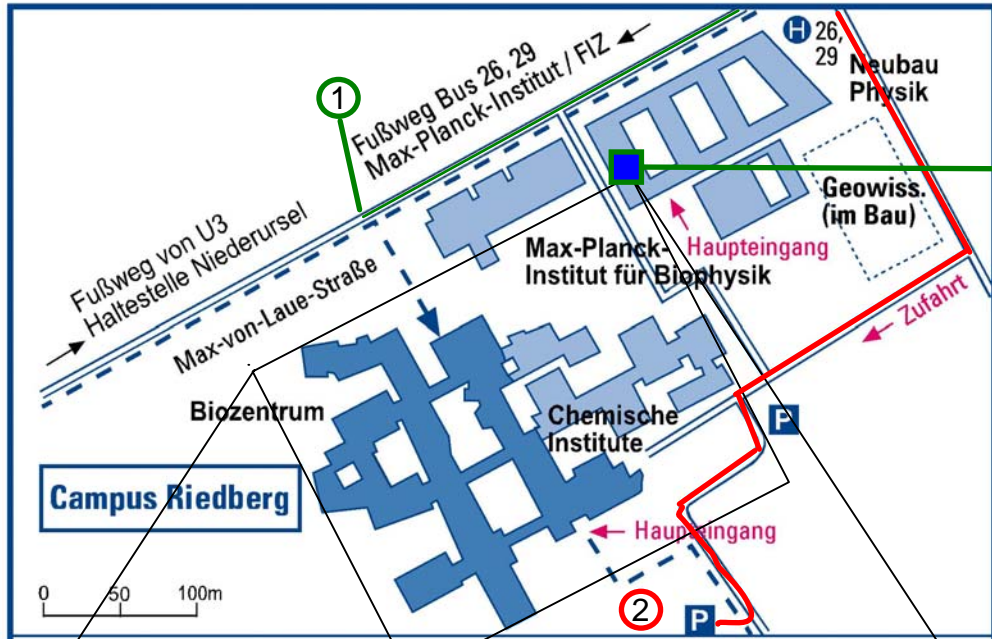

Lageplan Campus Riedberg

Max-von-Laue-Str.

Grosser Hörsaal Physik

- ① Ausstiegs- und Wendemöglichkeit
- ② Parkmöglichkeit für wartende Busse