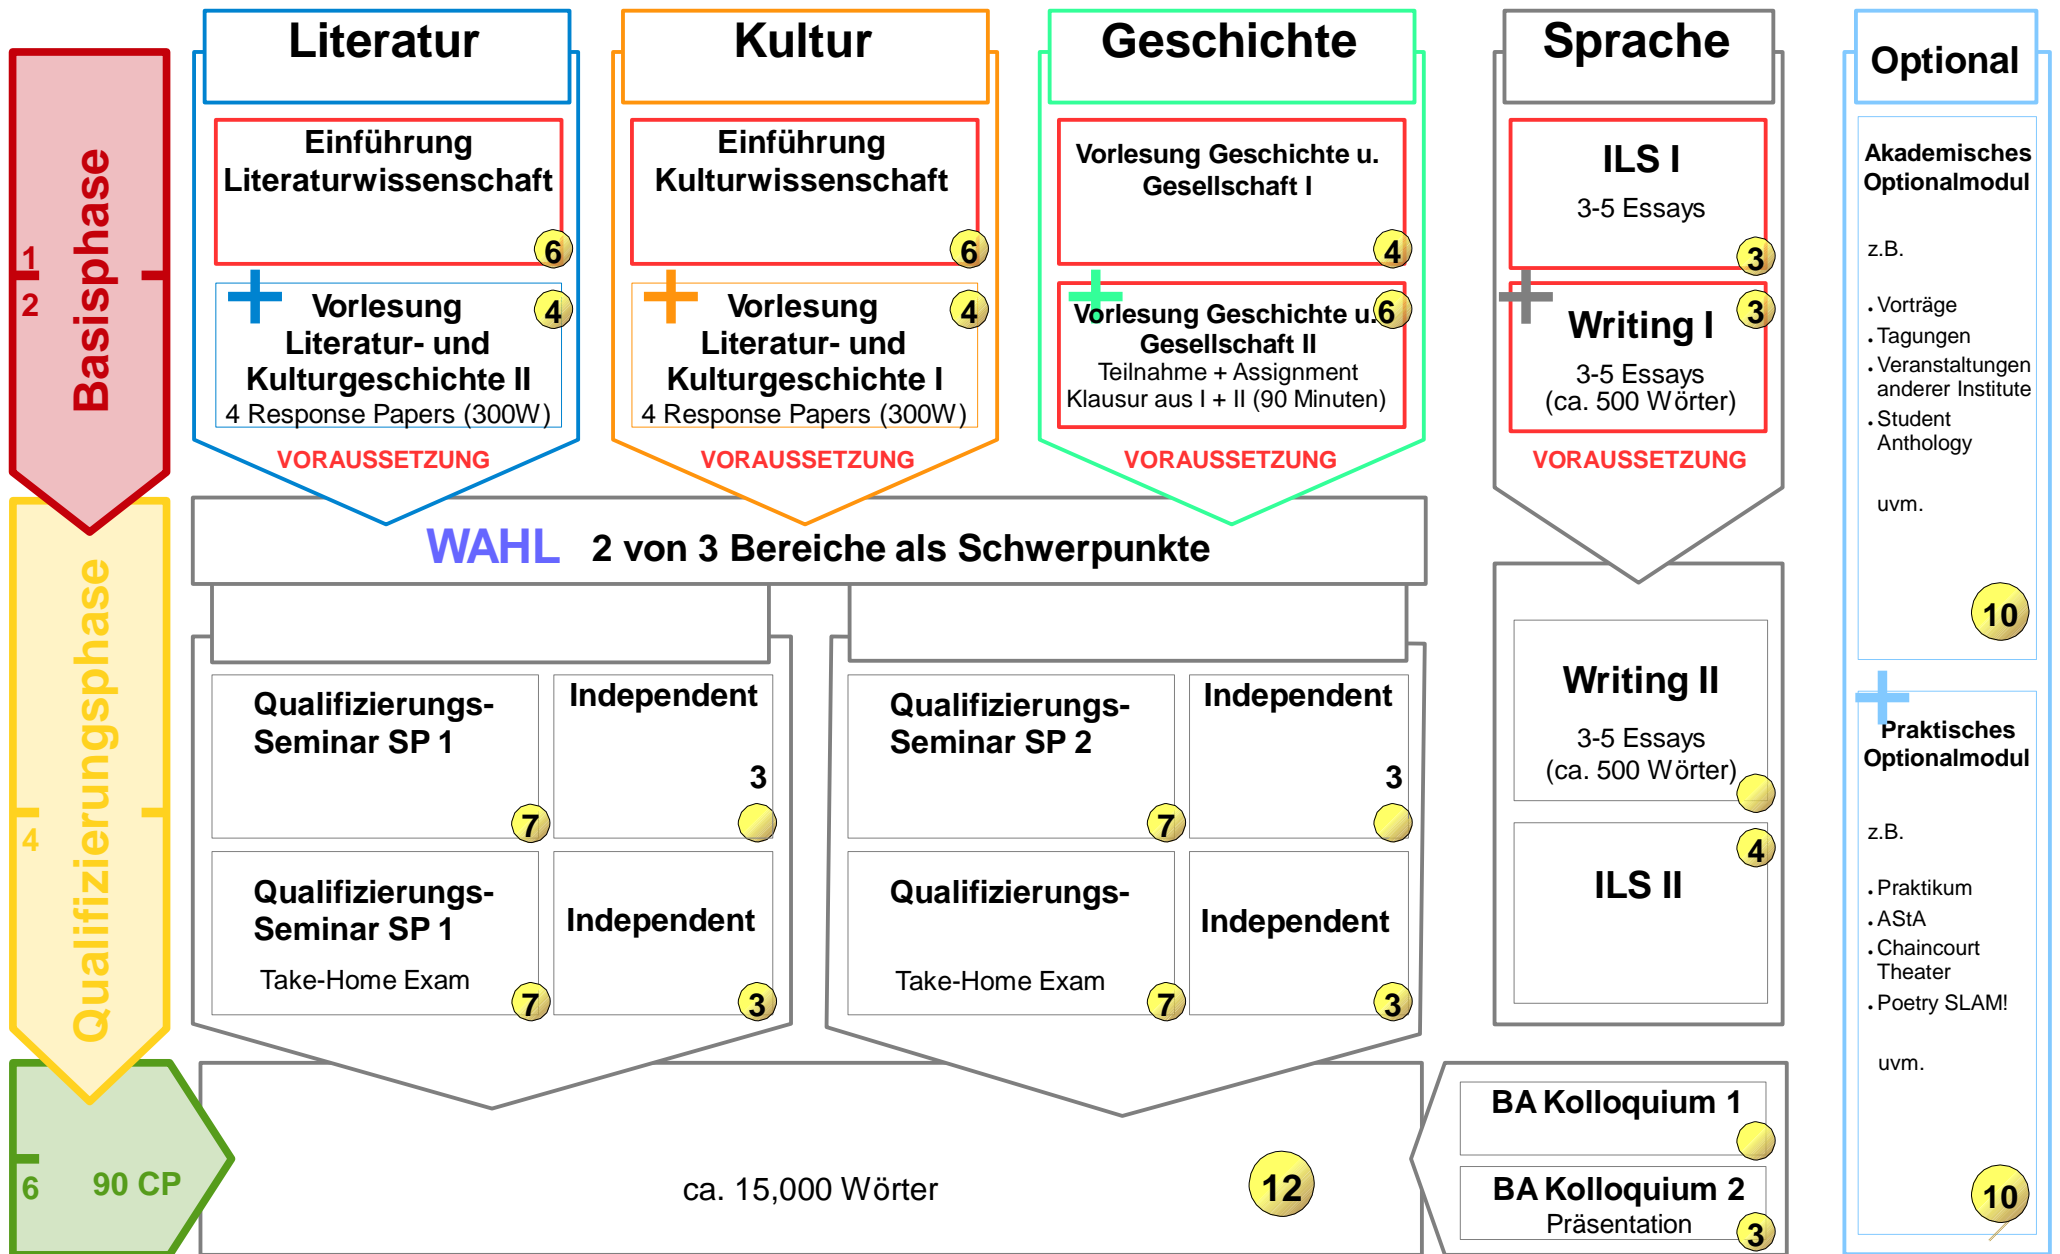

BA American Studies (Hauptfach): Studienverlaufsplan + CP

Wichtig! Diese Übersicht dient nur zur Orientierung. Es gilt immer die aktuelle Studienordnung!

Der Besuch der Einführung Literaturwissenschaft hat oberste Priorität, da dort relevante Arbeitstechniken (Literaturrecherche, Zitationstechniken etc) vermittelt werden!