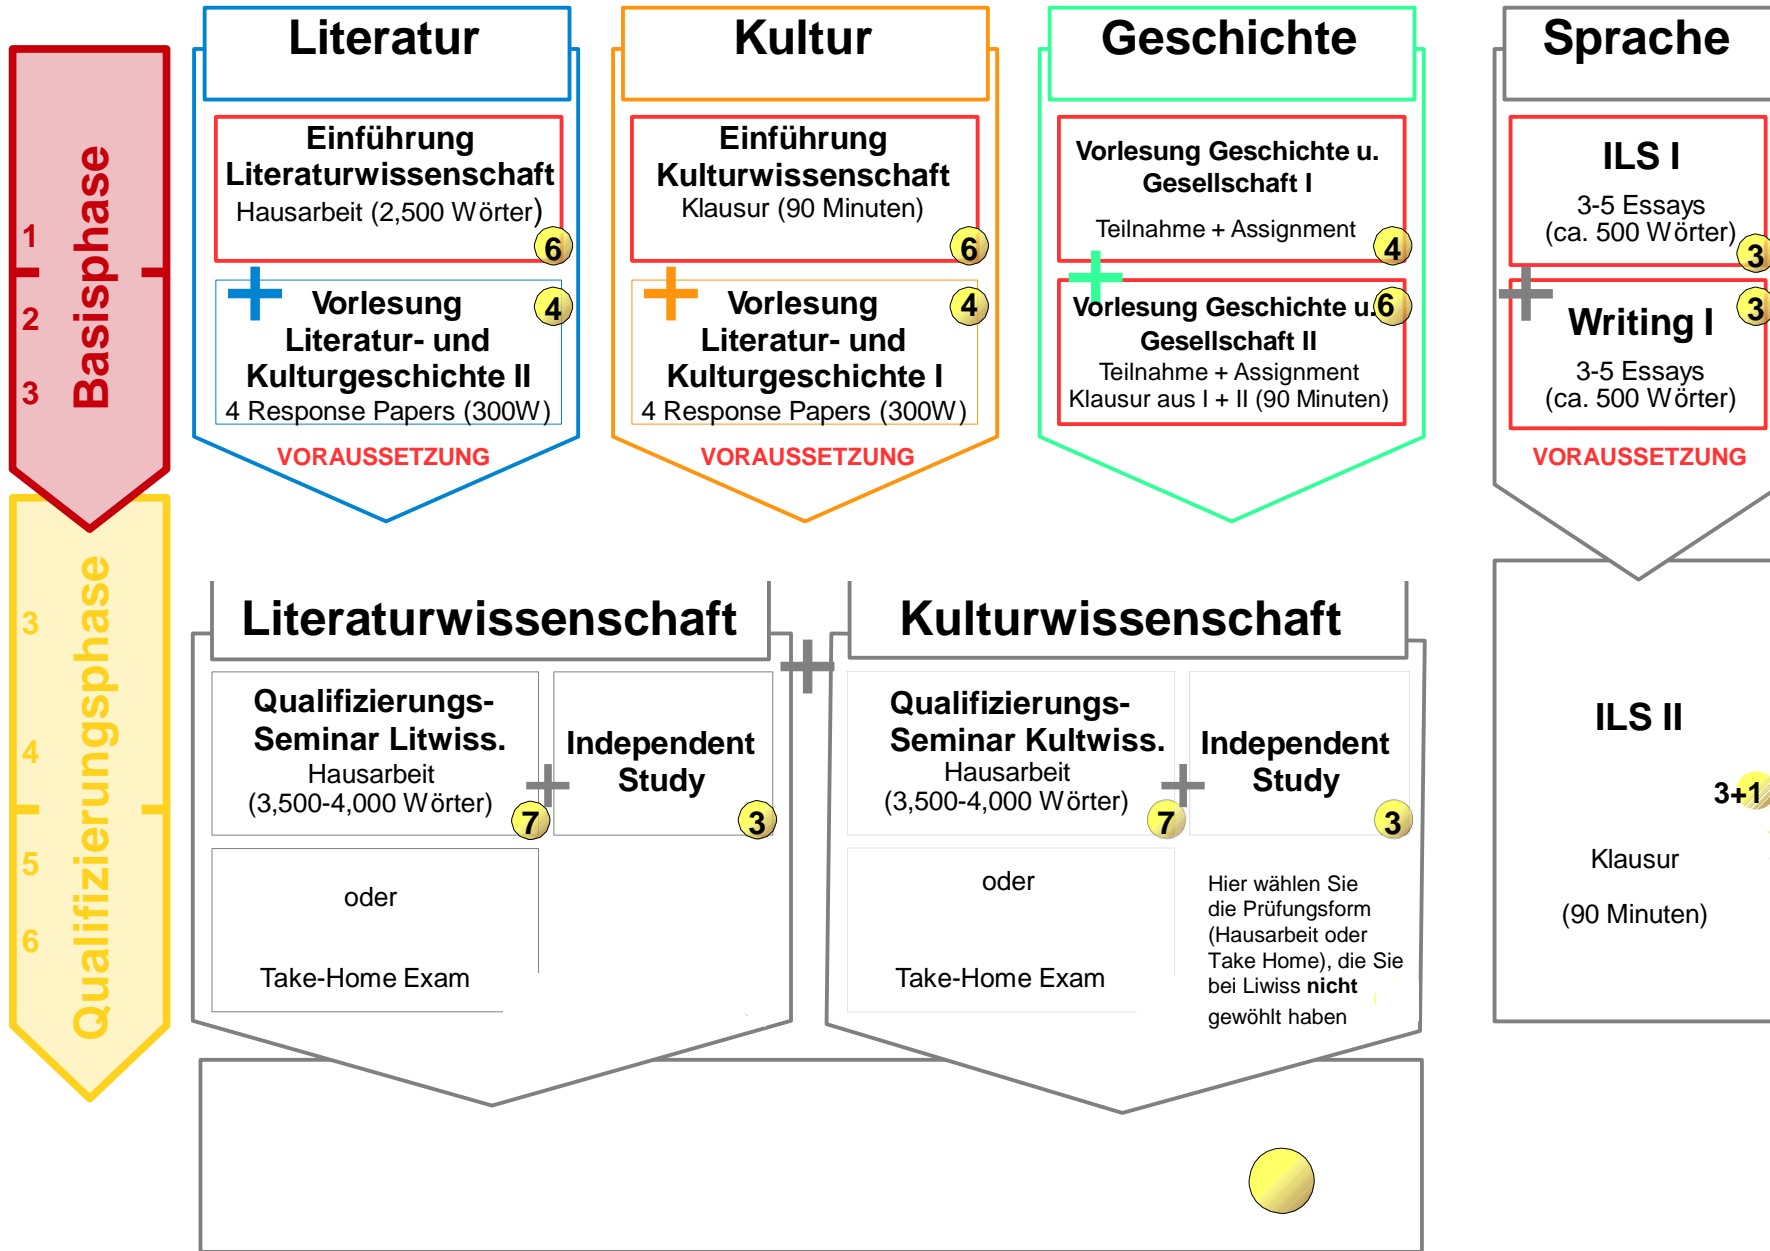

BA American Studies (Nebenfach): Studienverlaufsplan + CP

Wichtig! Diese Übersicht dient nur zur Orientierung. Es gilt immer die aktuelle [Studienordnung!](#)

Der Besuch der Einführung Literaturwissenschaft hat oberste Priorität, da dort relevante Arbeitstechniken (Literaturrecherche, Zitationstechniken etc) vermittelt werden!