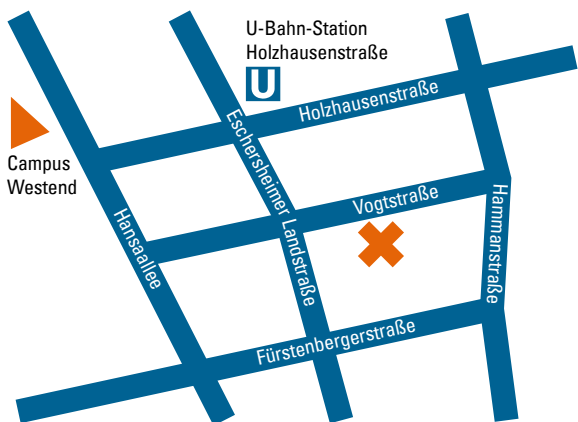

### Elisabethenschule

Vogtstraße 35 | 60322 Frankfurt am Main

Elisabethenschule is accessible via Vogtstraße or Fürstenbergerstraße. The subway station »Holzhausenstraße« is only a few minutes away by foot.